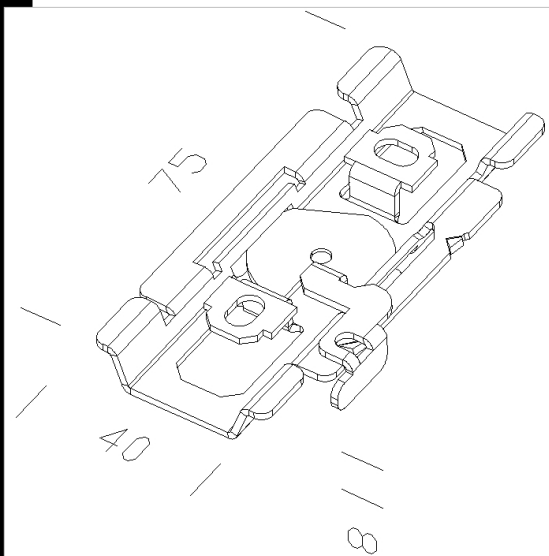

Télécharger

DXF 2D
- attplaf.dxf

Fixation plafond

Dispositif de fixation au plafond ou au mur, avec possibilité de coulissement le long de l'axe de la rail. Charge max: 20 kg tous les 35 cm.

Code	Kg	WTot	Couleur
22025610-00	0.03	0 W	GRIS

Produits

- Omnitrack 3 allumages

- Compendio sur rail

Le flux lumineux mentionné est le flux lumineux sortant du luminaire, avec une tolérance de $\pm 10\%$ par rapport à la valeur indiquée. Les W totaux expriment la puissance totale consommée par le système avec une tolérance maximale de 10 %