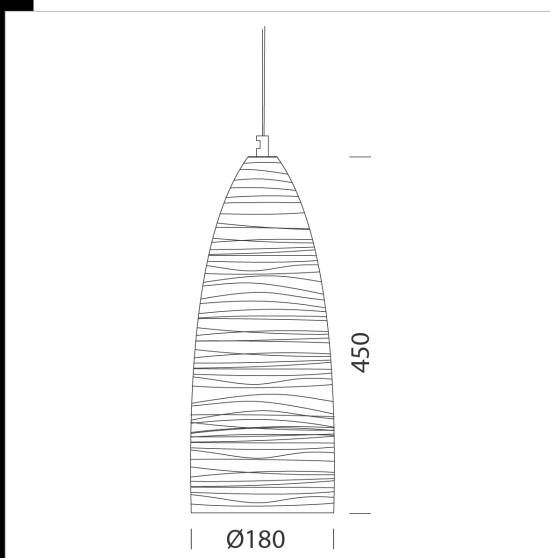

## Download

DXF 2D  
- bellb.dxf

Montaggi  
- BELL\_DECOR\_LINE rev 2.pdf

Corps / diffuseur : en aluminium. Equipement : avec la base et câble (longueur du câble 1.50m max) pour la suspension. Sur demande : version de couleur blanche.

Code	Gear	Kg	WTot	Colour
22222790-00	CLD S	2,50	0 W	OR
22222780-00	CLD S	1,03	0 W	CUIVRE
22222730-00	CLD S	2,50	0 W	NOIR
22222710-00	CLD S	2,50	0 W	BLANC