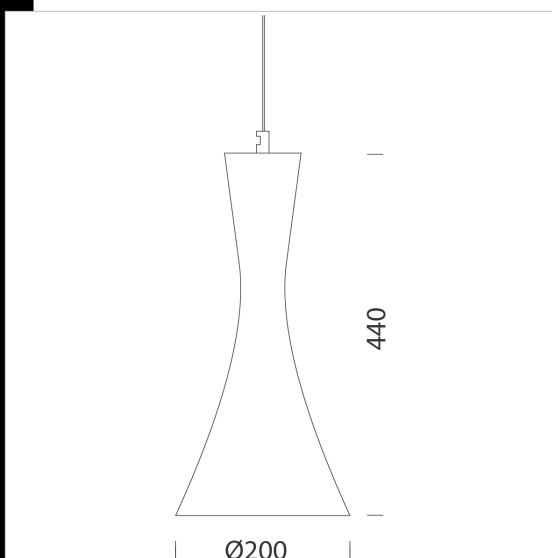

Download

DXF 2D
- bella.dxf

Montaggi
- BELL_DECOR_LINE rev 2.pdf

Bell A - decor LINE

Éclairer votre maison, votre établissement ou votre point de vente avec nos suspensions Bell - Decor Line en plusieurs styles et couleurs. Bell est une suspension parfaite pour toutes les applications. Simple à installer, elle est aussi très éclectique. Avec ces éléments qui conjuguent classe et fonctionnalité, il ne reste plus qu'à choisir le type de LED.

Corps / diffuseur : en tôle d'acier. Equipement : avec la base et câble (longueur du câble 1.50m max) pour la suspension. Sur demande : version de couleur blanche.

Code	Gear	Kg	WTot	Colour
22222690-00	CLD S	1,37	0 W	OR
22222680-00	CLD S	1,39	0 W	CUIVRE
22222610-00	CLD S	1,31	0 W	BLANC
22222631-00	CLD S	1,35	0 W	NOIR MAT