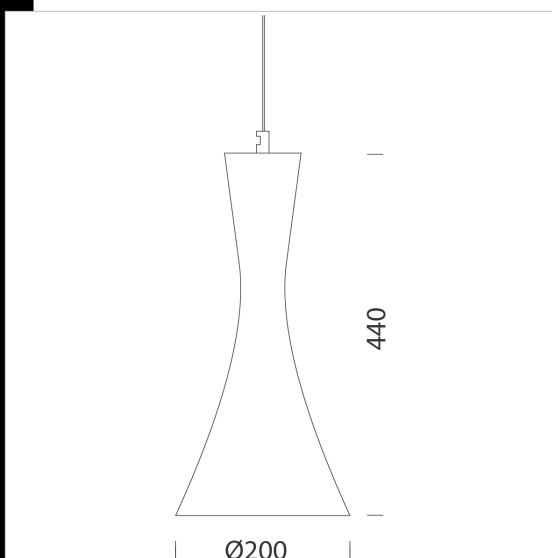

## Bell A - decor LINE

Éclairer votre maison, votre établissement ou votre point de vente avec nos suspensions Bell - Decor Line en plusieurs styles et couleurs. Bell est une suspension parfaite pour toutes les applications. Simple à installer, elle est aussi très éclectique. Avec ces éléments qui conjuguent classe et fonctionnalité, il ne reste plus qu'à choisir le type de LED.

Corps / diffuseur : en tôle d'acier. Equipement : avec la base et câble (longueur du câble 1.50m max) pour la suspension. Sur demande : version de couleur blanche.

Code	Gear	Kg	WTot	Colour
22222690-00	CLD S	1,37	0 W	OR
22222680-00	CLD S	2,50	0 W	CUIVRE
22222630-00	CLD S	1,30	0 W	NOIR
22222610-00	CLD S	2,50	0 W	BLANC