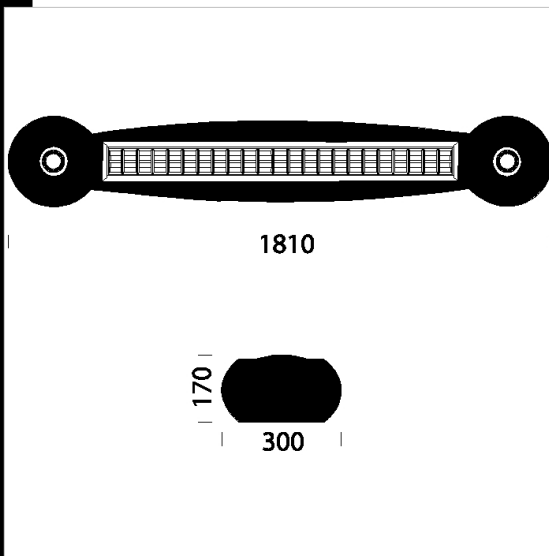

## Navigator 4 - SPOT Low Glare + RGB LED strip - Design Paolo Bistacchi

Corps extérieur: Réalisé en plastique de différentes couleurs, même semi-transparent pour les versions avec LED et LED RGB.  
 Corps intérieur : En tôle d'acier ép. 6/10 peinture blanche en poudre de polyester, stabilisée aux rayons UV. Bordure externe argent métallisée.  
 Optique : Darklight à alvéoles à double parabole longitudinale et transversale en aluminium hautement réfléchissante avec traitement multicouche au PVD anti-reflet et anti-iridescent à basse luminance.  
 Normes: Produits conformes aux normes EN60598-1 CEI 34/21. Indice de protection conforme aux normes EN60529.

Code	Cablage	Kg	Watt	Fixation	Lampes	Couleur
22212314-00	CLD CELL	12,60	LED 21W 1+1 Low Glare 8W + RGB		3245lm + 800lm-4000K + 3000K-CRI>80	BLANC
22212315-00	CLD CELL	12,60	LED 28W 1+1 Low Glare 8W + RGB		4325lm + 800lm-4000K + 3000K-CRI>80	BLANC
22212317-12	CLD CELL-D	1,50	FL 2x54 + 2xLow Glare 7w	G5+GU10	--	BLANC
22212316-12	CLD CELL-D	10,00	FL 1x54 + 2xLow Glare 7w	G5+GU10	--	BLANC
22212316-00	CLD CELL	13,00	LED 42W 1+1 Low Glare 8W + RGB		6490lm + 800lm-4000K + 3000K-CRI>80	BLANC
22212317-00	CLD CELL	13,00	LED 56W 1+1 Low Glare 8W + RGB		8650lm + 800lm-4000K + 3000K-CRI>80	BLANC