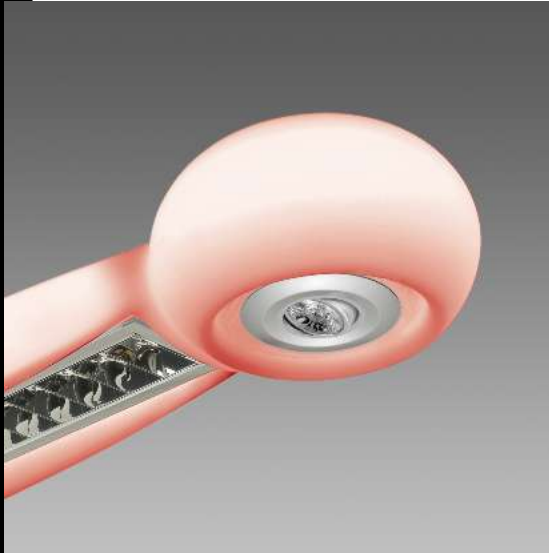

## Navigator 4 - SPOT Low Glare + RGB LED strip - Design Paolo Bistacchi

Corps extérieur: Réalisé en plastique de différentes couleurs, même semi-transparent pour les versions avec LED et LED RGB.  
 Corps intérieur : En tôle d'acier ép. 6/10 peinture blanche en poudre de polyester, stabilisée aux rayons UV. Bordure externe argent métallisée.  
 Optique : Darklight à alvéoles à double parabole longitudinale et transversale en aluminium hautement réfléchissante avec traitement multicouche au PVD anti-reflet et anti-iridescent à basse luminance.  
 Normes: Produits conformes aux normes EN60598-1 CEI 34/21. Indice de protection conforme aux normes EN60529.

Code	Cablage	Kg	Watt	Fixation	Lampes	Couleur
22212314-00	CLD CELL	12,60	LED 21W 1+1 Low Glare 8W + RGB		3245lm + 800lm-4000K + 3000K-CRI>80	BLANC
22212315-00	CLD CELL	12,60	LED 28W 1+1 Low Glare 8W + RGB		4325lm + 800lm-4000K + 3000K-CRI>80	BLANC
22212317-12	CLD CELL-D	1,50	FL 2x54 + 2xLow Glare 7w	G5+GU10	--	BLANC
22212316-12	CLD CELL-D	10,00	FL 1x54 + 2xLow Glare 7w	G5+GU10	--	BLANC
22212316-00	CLD CELL	13,00	LED 42W 1+1 Low Glare 8W + RGB		6490lm + 800lm-4000K + 3000K-CRI>80	BLANC
22212317-00	CLD CELL	13,00	LED 56W 1+1 Low Glare 8W + RGB		8650lm + 800lm-4000K + 3000K-CRI>80	BLANC

### Accessoires

- Fixation suspension électrifiée - Navigator