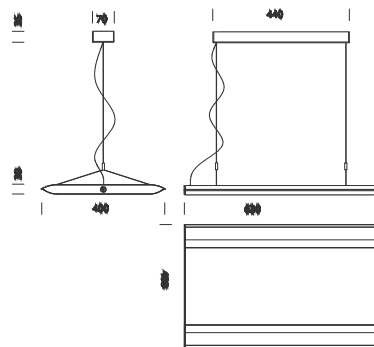

## Slim 1

CLD  
CELLD  
-DIG

IP40

IK07

HOTEL  
★ ★ ★

Code	Cablage	Kg	Couleur	Dimensions	W Tot	Lamp
22182970-00	CLD CELLDD	2.50	argent mét.	630x400x30	30	LED white 30W-3900lm-4000K-CRI 80
22182930-00	CLD CELLDD	2.50	noir	630x400x300	30	LED white 30W-3900lm-4000K-CRI 80

Le nouveau système commercial Fosnova, dessiné en exclusivité par Giugiaro Design, affiche un style particulier, en mesure de caractériser l'espace et de garantir la performance des appareils de dernière génération. Avec sa grande polyvalence, Slim assure un confort ambiant excellent. Le système apporte la lumière meilleure pour le travail, pour les bureaux, pour les salles de réunion et pour les cabinets professionnels.