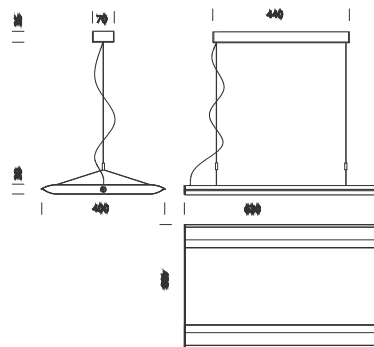

Slim 2

CLD
CELLD
-DIG

IP40

IK07

HOTEL
★ ★ ★

Code	Cablage	Kg	Couleur	Dimensions	W Tot	Lamp
22182771-00	CLD CELLDD	2.50	argent mét.	630x400x30	30	LED white 30W-3900lm-4000K-CRI 80
22182731-00	CLD CELLDD	2.50	noir	630x400x30	30	LED white 30W-3900lm-4000K-CRI 80

Le nouveau système commercial Fosnova, dessiné en exclusivité par Giugiaro Design, affiche un style particulier, en mesure de caractériser l'espace et de garantir la performance des appareils de dernière génération. Avec sa grande polyvalence, Slim assure un confort ambiant excellent. Le système apporte la lumière meilleure pour le travail, pour les bureaux, pour les salles de réunion et pour les cabinets professionnels.