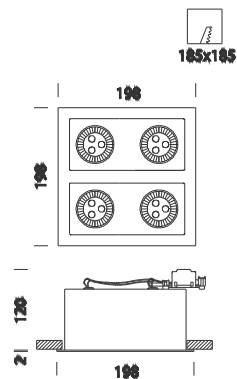

Minishop 4 - A - LED 7W - DIMM - 220-240V

Code	Cablage	Kg	Couleur	Dimensions	W Tot	Lamp
22182676-00	CLD CELL	2.20	argent mét.	380x106x120	7	POWERLED 7W-GU10-450lm-3000K - 25°

Corps: en tôle d'acier.

Peinture : liquide avec vernis à base de résine acrylique, résistant aux milieux humides et stabilisé aux rayons UV.