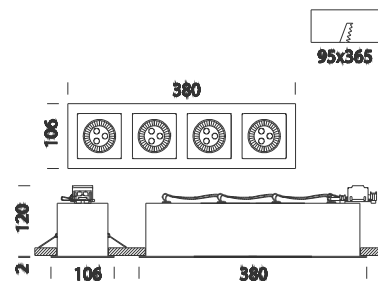

Minishop 4 line - A - LED 7W - DIMM - 220-240V

Code	Cablage	Kg	Couleur	Dimensions	W Tot	Lamp
22182674-00	CLD CELL	2.20	argent mét.	195x195x120	7	POWERLED 7W-GU10-450lm-3000K - 25°

Corps: en tôle d'acier.