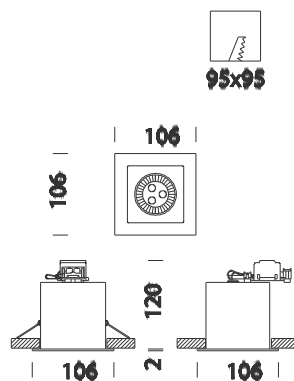

Minishop 1 - A - LED 7W - DIMM - 220-240V

Code	Cablage	Kg	Couleur	Dimensions	W Tot	Lamp
22182671-00	CLD CELL	0.60	argent mét.	106x106x120	7	POWERLED 7W-GU10-450lm-3000K - 25°

Corps: en tôle d'acier.

Peinture : liquide avec vernis à base de résine acrylique, résistant aux milieux humides et stabilisé aux rayons UV.