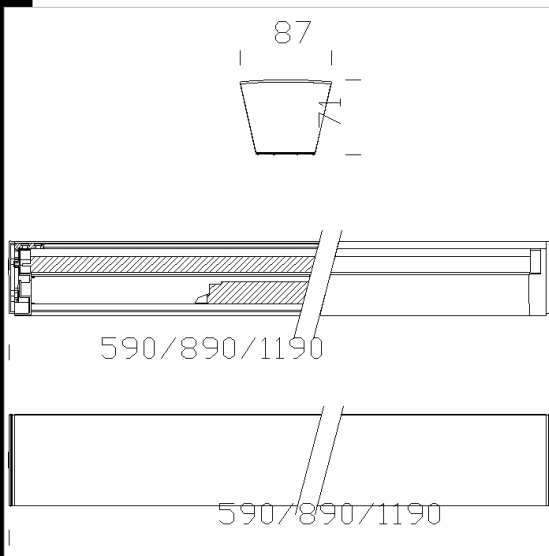

Slimcover White - Design Paolo Bistacchi

Série d'appareils d'intérieur à fixer en applique avec lampes T5. La rapidité et la simplicité extrême d'installation, en plus de la forme simple et élégante de cette famille de produits permet d'utiliser ces appareils dans les bureaux, les halls et les open space. Leur design raffiné et leur rendement lumineux créent des jeux de lumière très suggestifs.

Corps: en aluminium extrudé.

Douille: en polycarbonate avec contacts en bronze phosphoreux.

Câblage: alimentation 230V/50 Hz avec ballast électronique. Câble rigide de 0,50 mm² de diamètre et gaine en PVC-HT résistant à 90°C conformément aux normes CEI 20-20. Bornier 2P+T pour conducteurs de 2,5 mm² de diamètre maximum.

Lampes: fournis avec lampes T5 à haut rendement.

Code	Gear	Kg	Watt	Base	Lamps	Colour
22182411-12	CELL-D	2,05	FL 1x24	G5	1750lm-4000K-Ra 1b	BLANC
22182412-00	CELL	1,30	FL 1x28	G5	2650lm-4000K-Ra 1b	BLANC
22182413-00	CELL	2,00	FL 1x39	G5	3100lm-4000K-Ra 1b	BLANC
22182411-00	CELL	1,30	FL 1x24	G5	1750lm-4000K-Ra 1b	BLANC
22182410-12	CELL-D	1,50	FL 1x14	G5	1250lm-4000K-Ra 1b	BLANC
22182412-12	CELL-D	1,30	FL 1x28	G5	2650lm-4000K-Ra 1b	BLANC
22182412-07	CELL-E	3,50	FL 1x28	G5	2650lm-4000K-Ra 1b	BLANC
22182414-12	CELL-D	2,80	FL 1x54	G5	4450lm-4000K-Ra 1b	BLANC
22182413-12	CELL-D	2,10	FL 1x39	G5	3100lm-4000K-Ra 1b	BLANC
22182414-07	CELL-E	3,05	FL 1x54	G5	4450lm-4000K-Ra 1b	BLANC
22182414-00	CELL	2,70	FL 1x54	G5	4450lm-4000K-Ra 1b	BLANC
22182410-00	CELL	1,35	FL 1x14	G5	1250lm-4000K-Ra 1b	BLANC

Download

DXF 2D
- 182410.dxf