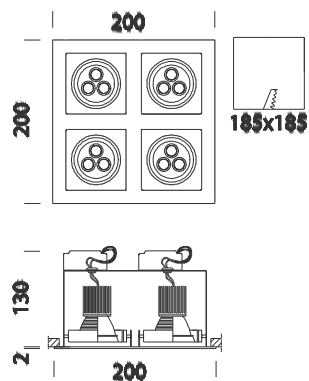

Minishop 4LL

Code	Cablage	Kg	Couleur	Dimensions	Lamp
22182578-00	CLD CELL	1.30	argent mét.	198x198x120	MASTERLED 3W-GU10-850cd-3000K-25°
22181779-00	CLD CELL	1.30	argent mét.	198x198x120	

Corps: en tôle d'acier.