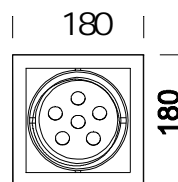

Store 1 ESALED 60°

Code	Cablage	Kg	Couleur	Dimensions	W Tot	Lamp
22181410-00	CLD CELL	1.10	blanc	180x180x105	18	ESALED-2000lm @ 1A-4000K - 60°-CRI 80
22181470-00	CLD CELL	1.10	blanc	180x180x105	18	ESALED-2000lm @ 1A-4000K - 60°-CRI 80
22180410-00	CLD CELL	1.10	argent mét.	180x180x105	18	ESALED-1800lm @ 1A-3000K - 60°-CRI 80
22180470-00	CLD CELL	1.10	argent mét.	180x180x105	18	ESALED-1800lm @ 1A-3000K - 60°-CRI 80