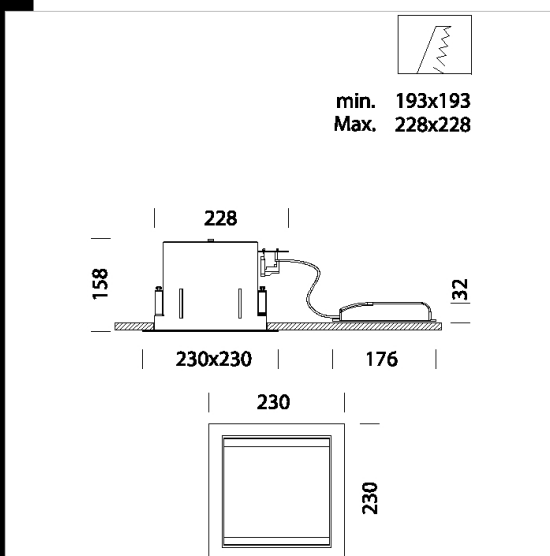

Corps : tôle d'acier avec ressorts pour l'encastrement.

Diffuseur : polycarbonate incassable et autoextinguible, et plaque en acier galvanisé.

Code	Cablage	Kg	Lumen-K-CRI	WTot	Fixation	Couleur
22180319-00	CELL	2.00	FLC 1x26D/E-1800lm-4000K-Ra 1b	26 W	G24q-3	BIANCO

Le flux lumineux mentionné est le flux lumineux sortant du luminaire, avec une tolérance de  $\pm 10\%$  par rapport à la valeur indiquée. Les W totaux expriment la puissance totale consommée par le système avec une tolérance maximale de  $10\%$