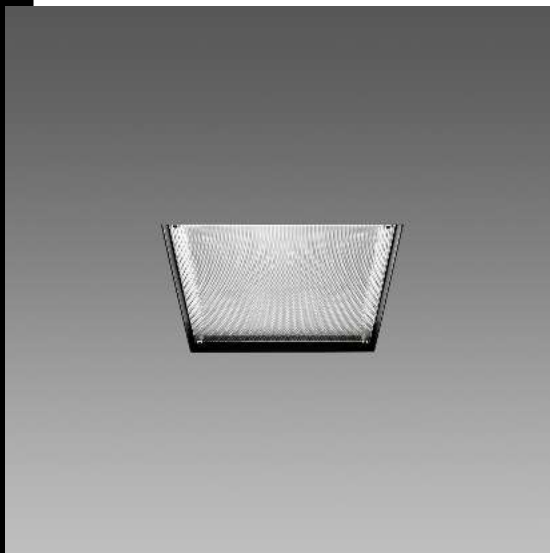

Télécharger

DXF 2D
- trimless1a.dxf

Trimless A - chasse

Gamme de downlights carrés avec et sans cadre, à lampes fluocompactes à économie d'énergie.

Ces downlights (disponibles en plusieurs versions) contribuent à améliorer sensiblement la qualité en éclairage intérieur.

Corps : tôle d'acier avec ressorts pour l'encastrement.

Diffuseur : polycarbonate incassable et autoextinguible, et plaque en acier galvanisé.

Code	Cablage	Kg	Lumen-K-CRI	WTot	Fixation	Couleur
22180318-00	CELL	1.70	FLC 1x26D/E-1800lm-4000K-Ra 1b	26 W	G24q-3	BIANCO