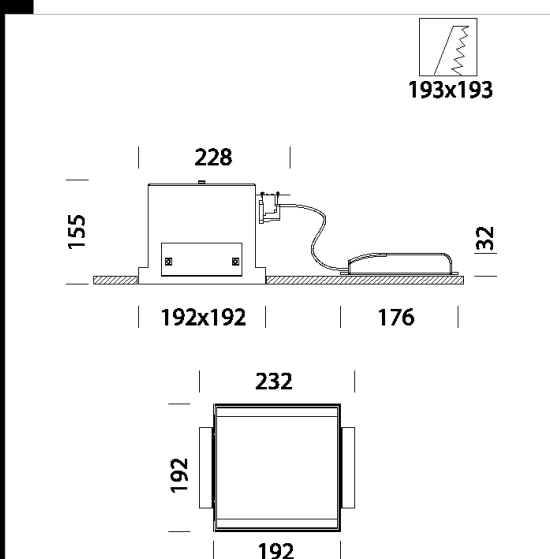

Corps : tôle d'acier avec ressorts pour l'encastrement.

Diffuseur : polycarbonate incassable et autoextinguible, et plaque en acier galvanisé.

Code	Cablage	Kg	Lumen-K-CRI	WTot	Fixation	Couleur
22180318-00	CELL	1.70	FLC 1x26D/E-1800lm-4000K-Ra 1b	26 W	G24q-3	BIANCO

Le flux lumineux mentionné est le flux lumineux sortant du luminaire, avec une tolérance de $\pm 10\%$ par rapport à la valeur indiquée. Les W totaux expriment la puissance totale consommée par le système avec une tolérance maximale de 10%