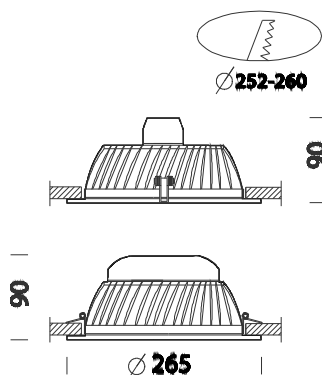

## MaxiLex LED

Code	Cablage	Kg	Couleur	Dimensions	W Tot	Lamp
22173510-00	CLD CELL	0.50	blanc	0x0x90 Ø265	30	LED 30W white-2550lm-3000K-CRI 80
22173515-00	CLD CELL	0.50	blanc	0x0x90 Ø265	30	LED 30W white-2850lm-4000K-CRI 80