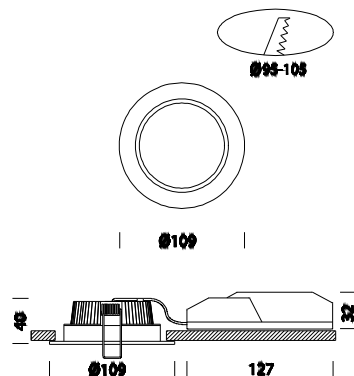

MicroLex LED

Code	Cablage	Kg	Couleur	Dimensions	W Tot	Lamp
22173210-00	CLD CELL	0.30	blanc	0x0x40 Ø100	12	LED white-900lm-4000K-CRI 80
22173213-00	CLD CELL	0.30	blanc	0x0x40 Ø100	12	LED white-900lm-3000K-CRI 80

L'une des gammes préférées grandit et englobe à présent l'extraordinaire qualité des downlights LEX très petite et très petite hauteur convenable pour les comptoirs avec un espace limité.

Corps: en aluminium moulé sous pression

LED: 900lm - 3000/4000K - CRI 80 - IP44.