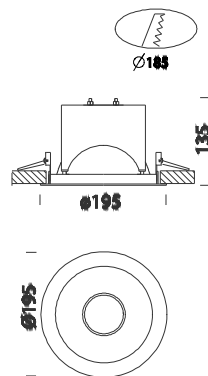

Velvet 4 - DLM FLEX 2000

Code	Cablage	Kg	Couleur	Dimensions	W Tot	Lamp
22160413-00	CLD CELL	1.10	blanc	0x0x135 Ø195	18	LED 2000-2000lm-3000K-CRI 80
22160414-00	CLD CELL	1.10	blanc	0x0x135 Ø195	16	LED 2000-2000lm-4000K-CRI 80

encastrée Ø 185/193mm