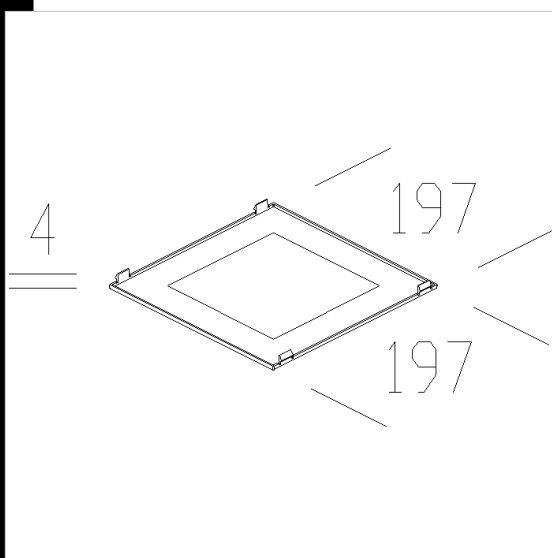

v.l.
IP23

Filtres colorés - Office 7/8

Télécharger

DXF 2D
- 91813.dxf

Code	Kg	WTot	Couleur
22091829-00	0.05	0 W	ROUGE
22091841-00	0.05	0 W	VERT
22091886-00	0.05	0 W	BLEU
22091855-00	0.05	0 W	JAUNE

Produits

- Office 7 - square

- Office 8 - RAL 9010

Le flux lumineux mentionné est le flux lumineux sortant du luminaire, avec une tolérance de $\pm 10\%$ par rapport à la valeur indiquée. Les W totaux expriment la puissance totale consommée par le système avec une tolérance maximale de 10 %