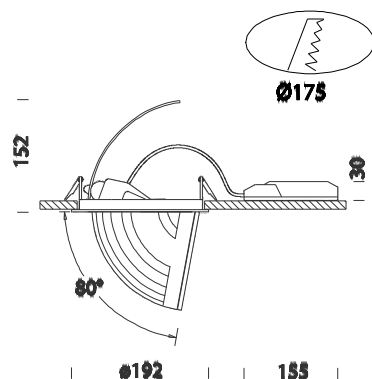

Flower 1 LED

Code	Cablage	Kg	Couleur	Dimensions	W Tot	Lamp
22086113-00	CLD CELL	1.45	blanc	0x0x152 Ø192	43	LED white-2630lm-3000K - 40°-CRI 80
22086114-00	CLD CELL	1.45	blanc	0x0x152 Ø192	43	LED white-2810lm-4000K - 40°-CRI 70

Flower LED est une gamme de downlights orientables de forme ronde, tout particulièrement indiqués pour l'éclairage extensif longue durée. Avec les avantages des sources LED, la gamme Flower LED optimise énormément la gestion des points de vente.

Grâce à ces downlights (disponibles en deux formats), la qualité fait un bond en avant dans l'éclairage d'intérieur.

Corps: Orientable en aluminium moulé sous pression. Complet avec supports pour encastré
LED 3000/4000K - 3000lm - 43W - 50.000h.