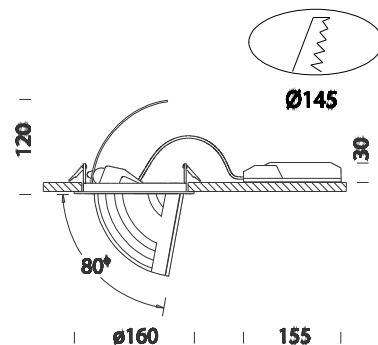

## Flower 2 LED

Code	Cablage	Kg	Couleur	Dimensions	W Tot	Lamp
22086013-00	CLD CELL	1.05	blanc	0x0x120 Ø160	35	LED white 35W-1980lm-3000K - 40°-CRI 80
22086014-00	CLD CELL	1.05	blanc	0x0x120 Ø160	35	LED white 35W-2110lm-4000K - 40°-CRI 70

Flower LED est une gamme de downlights orientables de forme ronde, tout particulièrement indiqués pour l'éclairage extensif longue durée. Avec les avantages des sources LED, la gamme Flower LED optimise énormément la gestion des points de vente.