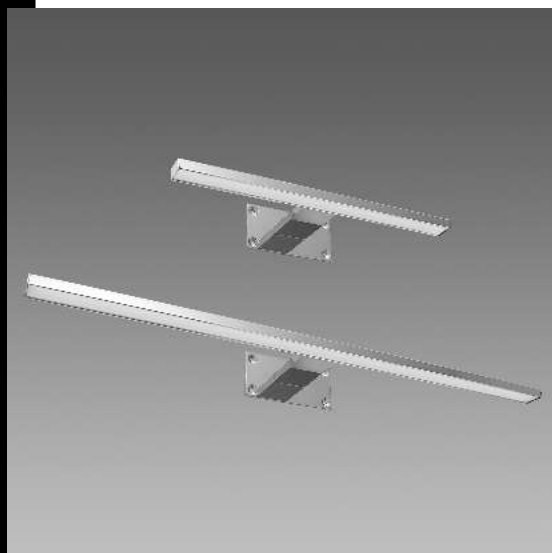

Download

DXF 2D
- roby.dxf
Montaggi
- ROBY rev4.pdf

Roby

Appliche murale moderne, parfaite pour éclairer le miroir de la salle de bains ou pour mettre en valeur les éléments verticaux de décoration. Corps : tôle chromée, équipé pour installation sur mur. Diffuseur : polycarbonate.

LED 4W - 4000K - 300lm - CRI 80

LED 6W - 4000K - 500lm - CRI 80

Normes: produits conformes aux normes EN 60598-1 CEI 34-21. Indice de protection conforme aux normes EN 60529.

Code	Gear	Kg	Lumen Output-K-CRI	WTot	Colour
22085760-00	CLD	0,30	LED-300lm-4000K-CRI 80	4 W	CHROMÉ
22085761-00	CLD	0,39	LED-500lm-4000K-CRI 80	6 W	CHROMÉ
22085762-00	CLD	0,52	LED-500lm-4000K-CRI 80	6 W	CHROMÉ