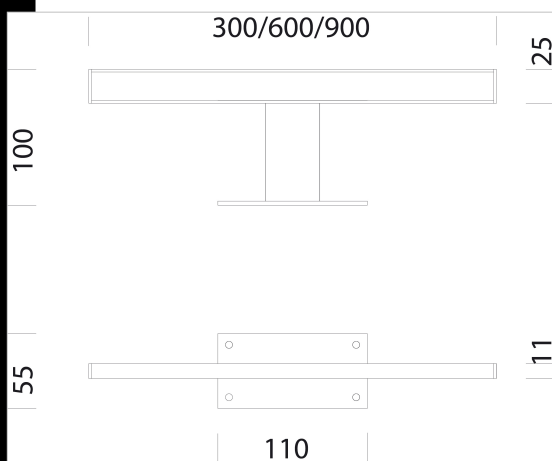

Download

DXF 2D
- roby.dxf
Montaggi
- ROBY rev4.pdf

Roby

Appliche murale moderne, parfaite pour éclairer le miroir de la salle de bains ou pour mettre en valeur les éléments verticaux de décoration. Corps : tôle chromée, équipé pour installation sur mur. Diffuseur : polycarbonate.

LED 4W - 4000K - 300lm - CRI 80

LED 6W - 4000K - 500lm - CRI 80

Normes: produits conformes aux normes EN 60598-1 CEI 34-21. Indice de protection conforme aux normes EN 60529.

Code	Gear	Kg	Lumen Output-K-CRI	WTot	Colour
22085760-00	CLD	0,30	LED-300lm-4000K-CRI 80	4 W	CHROMÉ
22085761-00	CLD	0,39	LED-500lm-4000K-CRI 80	6 W	CHROMÉ
22085762-00	CLD	0,52	LED-500lm-4000K-CRI 80	6 W	CHROMÉ

The reported luminous flux is the flux emitted by the light source with a tolerance of $\pm 10\%$ compared to the indicated value. The W tot column indicates the total wattage absorbed by the system without exceeding 10% of the indicated