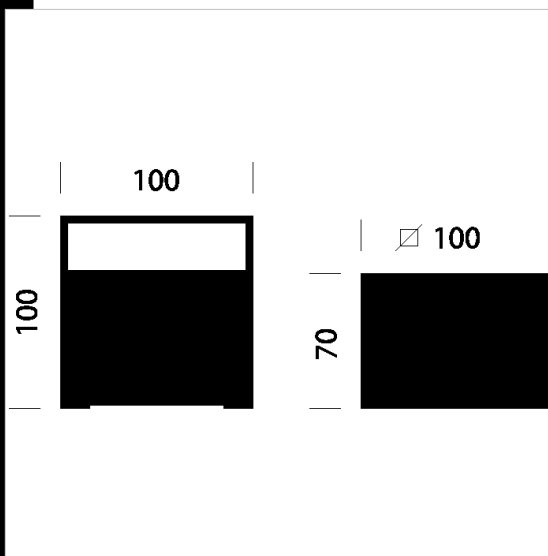

Riflesso

Reflejos de luz directa indirecta de pared. Un alumbrado para orientarse y para efectos decorativos de luz.
Cuerpo: de aluminio barnizado, previsto para la instalación de pared.

Télécharger

DXF 2D
- riflesso.dxf
Montaggi
- CURVE_RIFLESSO.pdf

Code	Cablage	Kg	Lumen Output-K-CRI	WTot	Couleur
22084810-00	CLD CELL	0.45	LED-374lm-3000K-CRI 80	6 W	BIANCO

Le flux lumineux mentionné est le flux lumineux sortant du luminaire, avec une tolérance de $\pm 10\%$ par rapport à la valeur indiquée. Les W totaux expriment la puissance totale consommée par le système avec une tolérance maximale de 10%