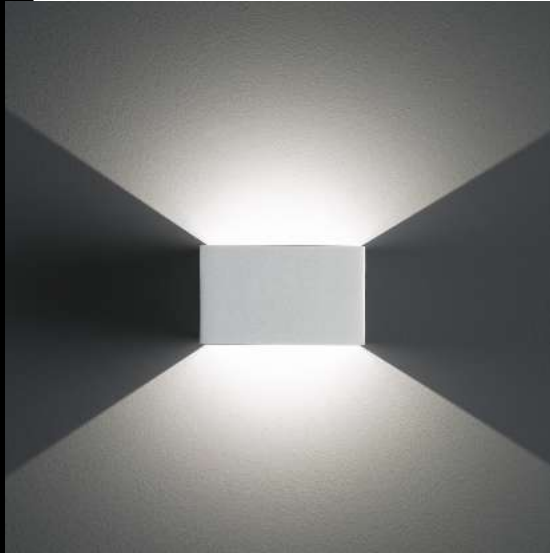

Riflesso

Reflejos de luz directa indirecta de pared. Un alumbrado para orientarse y para efectos decorativos de luz.
Cuerpo: de aluminio barnizado, previsto para la instalación de pared.

Télécharger

DXF 2D
- riflesso.dxf
Montaggi
- CURVE_RIFLESSO.pdf

Code	Cablage	Kg	Lumen Output-K-CRI	WTot	Couleur
22084810-00	CLD CELL	0.45	LED-374lm-3000K-CRI 80	6 W	BIANCO

Le flux lumineux mentionné est le flux lumineux sortant du luminaire, avec une tolérance de $\pm 10\%$ par rapport à la valeur indiquée. Les W totaux expriment la puissance totale consommée par le système avec une tolérance maximale de 10%