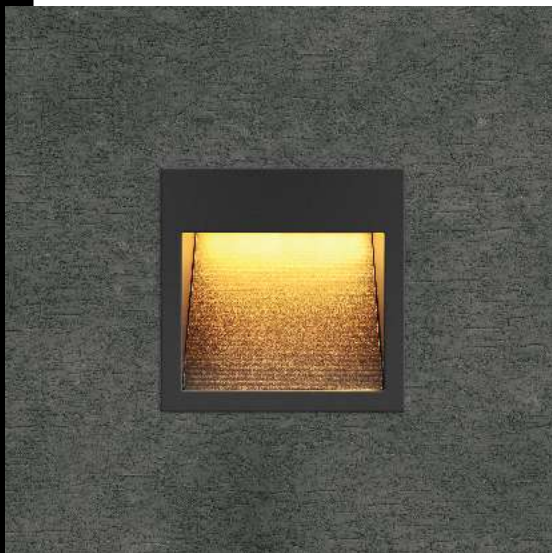

## Cortesia 1 - amber

Functionnement permanent la nuit dans les zones de passage, comme éclairage de courtoisie ou de mise en valeur. Corps : en tôle d'acier. Normes: produits conformes aux normes EN 60598-1 CEI 34-21. Indice de protection conforme aux normes EN 60529. Groupe de risque photobiologique: Groupe 0 (exempt de risque)

Code	Gear	Kg	Lumen Output-K-CRI	WTot	Colour
22084511-73	CLD	0,45	LED AMBER-7-2200K-	2 W	NOIR

### Download

DXF 2D  
- c2.dxf

Montaggi  
- CORTESIA amb REV1.pdf

The reported luminous flux is the flux emitted by the light source with a tolerance of  $\pm 10\%$  compared to the indicated value. The W tot column indicates the total wattage absorbed by the system without exceeding 10% of the indicated