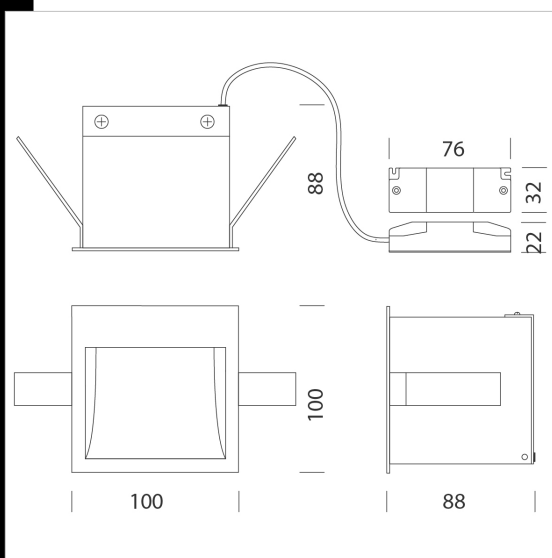

## Cortesia 1 - amber

Functionnement permanent la nuit dans les zones de passage, comme éclairage de courtoisie ou de mise en valeur. Corps : en tôle d'acier. Normes: produits conformes aux normes EN 60598-1 CEI 34-21. Indice de protection conforme aux normes EN 60529. Groupe de risque photobiologique: Groupe 0 (exempt de risque)

Code	Gear	Kg	Lumen Output-K-CRI	WTot	Colour
22084511-73	CLD	0,45	LED AMBER-7-2200K-	2 W	NOIR

### Download

DXF 2D  
- c2.dxf

Montaggi  
- CORTESIA amb REV1.pdf

The reported luminous flux is the flux emitted by the light source with a tolerance of  $\pm 10\%$  compared to the indicated value. The W tot column indicates the total wattage absorbed by the system without exceeding 10% of the indicated