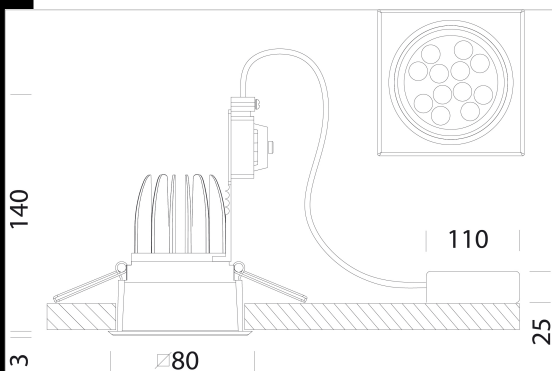

## Milano Small Q - COIN DIMM - Home

Appareil encastrable de petite taille  
 Corps: en polycarbonate incassable et auto-extinguible V2, stabilisé aux rayons UV, antijaunissement.  
 Couleurs: blanc RAL9010, métallisé, satiné.  
 De série, des ressorts en fil pour les faux-plafonds de 1 à 30 mm d'épaisseur.  
 Equipement: étrier réglable en acier.  
 Normes: produits conformes aux normes EN 60598-1 CEI 34-21. Indice de protection conforme aux normes EN 60529.  
 LED: 3000K - 1340lm - CRI80 - 40°  
 Groupe de risque photobiologique : Groupe 0 (exempt de risque).  
 Maintien du flux lumineux à 70%: 50.000h (L70B50).  
 encastrée Ø 74/78mm

Code	Gear	Kg	Watt	Base	Lamps	Colour
22083211-00	CLD CELL-D	0,10	LED white 11W		1340lm-3000K - 40°-CRI>80	BLANC
22083261-00	CLD CELL-D	0,10	LED white 11W		1340lm-3000K - 40°-CRI>80	CHROMÉ
22083271-00	CLD CELL-D	0,10	LED white 11W		1340lm-3000K - 40°-CRI>80	SATINÉ