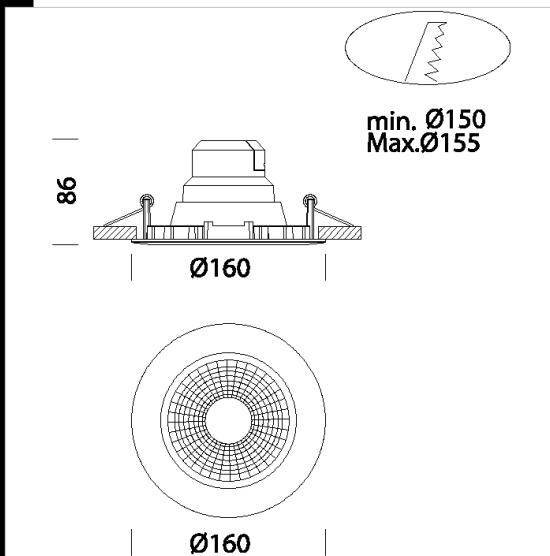

Télécharger

DXF 2D
- miugrsmall.dxf

Milano small - DLA

Corps: en acier
 Peinture: peinture à poudre époxydique en polyester résistante aux rayons UV après traitement de chromatisation.
 Equipement: étrier réglable en acier. Ouverture de l'anneau avec verre à charnière pour faciliter les opérations d'entretien.
 Normes: produits conformes aux normes EN 60598-1 CEI 34-21. Indice de protection conforme aux normes EN 60529.
 Facteur de puissance: >0,95
 Durée de vie 30000h 70% L70B50
 Groupe de risque photobiologique: Groupe 0 (exempt de risque)

Code	Cablage	Kg	Lumen Output-K-CRI	WTot	Couleur
22083178-00	CLD CELL	0.36		12 W	ARGENTO
22083179-00	CLD CELL	0.36	LED DLA-1000lm-4000K-CRI 80	12 W	ARGENTO

Le flux lumineux mentionné est le flux lumineux sortant du luminaire, avec une tolérance de $\pm 10\%$ par rapport à la valeur indiquée. Les W totaux expriment la puissance totale consommée par le système avec une tolérance maximale de 10 %