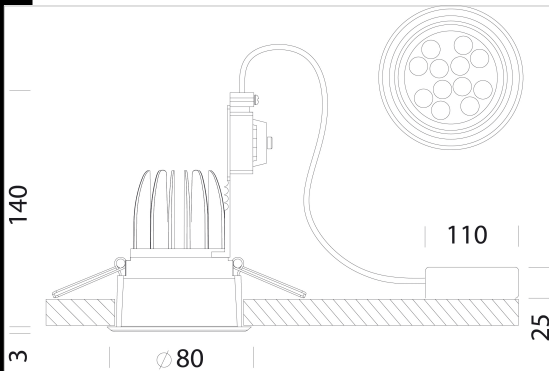

Milano Small T - COIN DIMM - Home

Appareil encastrable de petite taille
 Corps: en polycarbonate incassable et auto-extinguible V2, stabilisé aux rayons UV, antijaunissement.
 Couleurs: blanc RAL9010, métallisé, satiné.
 De série, des ressorts en fil pour les faux-plafonds de 1 à 30 mm d'épaisseur.
 Equipement: étrier réglable en acier.
 Normes: produits conformes aux normes EN 60598-1 CEI 34-21. Indice de protection conforme aux normes EN 60529.
 LED: 3000K - 1340lm - CRI80 - 40°
 Groupe de risque photobiologique : Groupe 0 (exempt de risque).
 Maintien du flux lumineux à 70%: 50.000h (L70B50).
 encastrée Ø 74/78mm

Code	Gear	Kg	Watt	Base	Lamps	Colour
22083111-00	CLD CELL-D	0,27	LED white 11W		1340lm-3000K - 40°-CRI>80	BLANC
22083171-00	CLD CELL-D	0,10	LED white 11W		1340lm-3000K - 40°-CRI>80	SATINÉ
22083161-00	CLD CELL-D	0,10	LED white 11W		1340lm-3000K - 40°-CRI>80	CHROMÉ