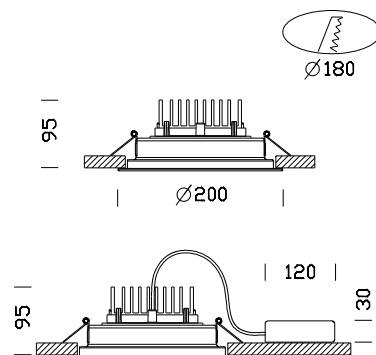

Milano ESALED DIMM DIG

v.a.
IP20

v.l.
IP43

IK07

Code	Cablage	Kg	Couleur	Dimensions	W Tot	Lamp
22081575-1241	CLD CELLDD	1.50	gris + satiné	0x0x95 Ø200	18	ESALED-2000lm @ 1A-4000K - 10°-CRI 80
22081516-1241	CLD CELLDD	1.50	blanc + blanc	0x0x95 Ø200	18	ESALED-2000lm @ 1A-4000K - 10°-CRI 80
22081535-1241	CLD CELLDD	1.50	noir + noir	0x0x95 Ø200	18	ESALED-2000lm @ 1A-4000K - 10°-CRI 80
22081576-1241	CLD CELLDD	1.50	gris + satiné	0x0x95 Ø200	18	ESALED-2000lm @ 1A-4000K - 25°-CRI 80
22081517-1241	CLD CELLDD	1.50	blanc + blanc	0x0x95 Ø200	18	ESALED-2000lm @ 1A-4000K - 25°-CRI 80
22081536-1241	CLD CELLDD	1.50	noir + noir	0x0x95 Ø200	18	ESALED-2000lm @ 1A-4000K - 25°-CRI 80
22081577-1241	CLD CELLDD	1.50	gris + satiné	0x0x95 Ø200	18	ESALED-2000lm @ 1A-4000K - 40°-CRI 80
22081518-1241	CLD CELLDD	1.50	blanc + blanc	0x0x95 Ø200	18	ESALED-2000lm @ 1A-4000K - 40°-CRI 80
22081537-1241	CLD CELLDD	1.50	noir + noir	0x0x95 Ø200	18	ESALED-2000lm @ 1A-4000K - 40°-CRI 80
22081578-1241	CLD CELLDD	1.50	gris + satiné	0x0x95 Ø200	18	ESALED-2000lm @ 1A-4000K - 60°-CRI 80
22081519-1241	CLD CELLDD	1.50	blanc + blanc	0x0x95 Ø200	18	ESALED-2000lm @ 1A-4000K - 60°-CRI 80
22081570-1241	CLD CELLDD	1.50	gris + satiné	0x0x95 Ø200	18	ESALED-1800lm @ 1A-3000K - 10°-CRI 80
22081511-1241	CLD CELLDD	1.50	blanc + blanc	0x0x95 Ø200	18	ESALED-1800lm @ 1A-3000K - 10°-CRI 80
22081530-1241	CLD CELLDD	1.50	noir + noir	0x0x95 Ø200	18	ESALED-1800lm @ 1A-3000K - 10°-CRI 80
22081571-1241	CLD CELLDD	1.50	gris + satiné	0x0x95 Ø200	18	ESALED-1800lm @ 1A-3000K - 25°-CRI 80
22081512-1241	CLD CELLDD	1.50	blanc + blanc	0x0x95 Ø200	18	ESALED-1800lm @ 1A-3000K - 25°-CRI 80
22081531-1241	CLD CELLDD	1.50	noir + noir	0x0x95 Ø200	18	ESALED-1800lm @ 1A-3000K - 25°-CRI 80
22081572-1241	CLD CELLDD	1.50	gris + satiné	0x0x95 Ø200	18	ESALED-1800lm @ 1A-3000K - 40°-CRI 80
22081513-1241	CLD CELLDD	1.50	blanc + blanc	0x0x95 Ø200	18	ESALED-1800lm @ 1A-3000K - 40°-CRI 80
22081532-1241	CLD CELLDD	1.50	noir + noir	0x0x95 Ø200	18	ESALED-1800lm @ 1A-3000K - 40°-CRI 80
22081573-1241	CLD CELLDD	1.50	gris + satiné	0x0x95 Ø200	18	ESALED-1800lm @ 1A-3000K - 60°-CRI 80