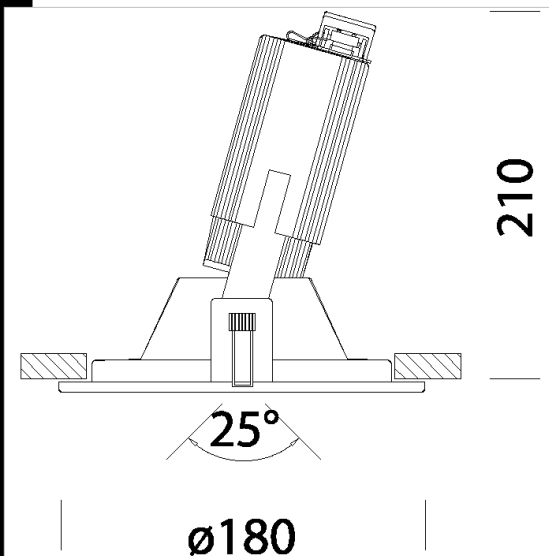

Hotel 9

La lumière qui tient lieu de décoration au fil des dernières années, l'éclairage d'intérieur a complètement changé d'apparence. L'objectif primaire réside désormais dans une recherche du meilleur confort visuel, qui prend une signification bien précise d'après le milieu où la lumière s'applique. Dans les points de vente, peu importe s'il s'agit d'un grand centre commercial ou d'un petit magasin, la lumière constitue l'élément central, autour duquel l'on doit réaliser l'aménagement qui conviendrait le plus à un milieu agréable et plein d'attrait pour les clients. Dans le secteur de l'hébergement et de l'hôtellerie (hôtels, cafés, restaurants), la lumière est aussi importante pour créer un style personnel et bien identifiable.

Corps: en aluminium moulé sous pression

Réflecteur: En aluminium plaqué oxydé et glacé à haut rendement

Peinture: en poudre avec peinture époxydique en polyester résistant aux rayons UV.

Normes: Produits conformes aux normes EN 60598-1-CEI 34.21, dotés d'un degré de protection conforme aux normes EN 60529.

LED PAR20 - 8W - 2750K - 500lm

Facteur de puissance: 0,95

Groupe de risque photobiologique : Groupe 0 (exempt de risque).

Maintien du flux lumineux à 70%: 40.000h (L70B50).

Code	Gear	Kg	Watt	Base	Lamps	Colour
22080115-00	CLD CELL-D	0,75	LED PAR20 8W	E27	500lm-2750K - 38°-na	BLANC