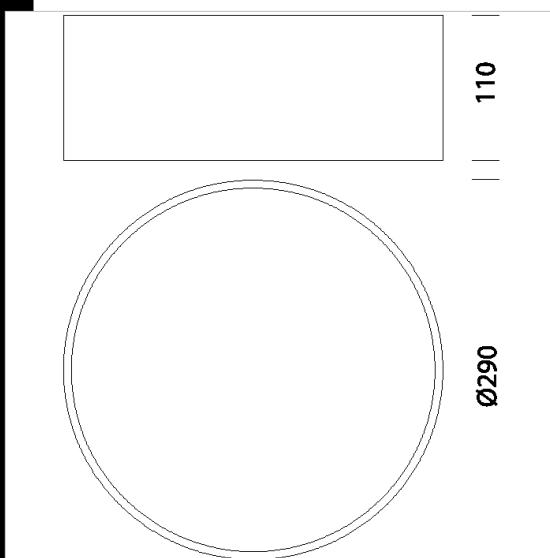

Boxy big

Corps: en aluminium
 Diffuseur: En polycarbonate
 Normes: produits conformes aux normes EN 60598-1 CEI 34-21. Indice de protection conforme aux normes EN 60529.
 LED 3200lm - 3000/4000K - CRI 80
 Facteur de puissance: >0,95
 Durée de vie 35.000h 70% L70B50
 NORMES: appareils conformes aux normes EN60598-1 CEI 34-21 en vigueur et présentant l'indice de protection selon les normes EN60529.

Code	Cablage	Kg	Watt	Fixation	Lampes	Couleur
22069111-00	CLD CELL	2,70	LED white 30W	-	3200lm-4000K-CRI 80	BLANC
22069115-00	CLD CELL	1,85	LED white 30W	-	3200lm-3000K-CRI 80	Blanc

Télécharger

DXF 2D
 - boxy2.dxf