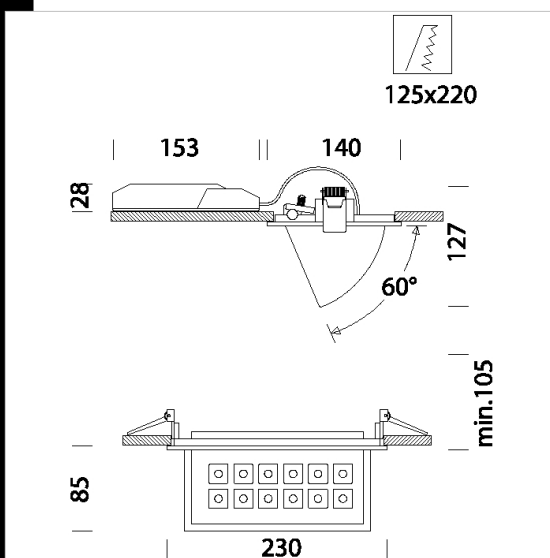

Deltamarket

Corps: basculant en aluminium moulé sous pression.
 Peinture: En poudre avec peinture époxydique en polyester résistant aux rayons UV.
 Normes: Produits conformes aux normes EN 60598-1-CEI 34.21, dotés d'un degré de protection conforme aux normes EN 60529.
 Facteur de puissance: >0,95

Télécharger

DXF 2D
 - dellamarket.dxf

Code	Cablage	Kg	Watt	Fixation	Lampes	Couleur
22068710-00	CLD CELL	1,15	LED white 40W	-	2810lm-4000K - 90°-CRI 70	BLANC