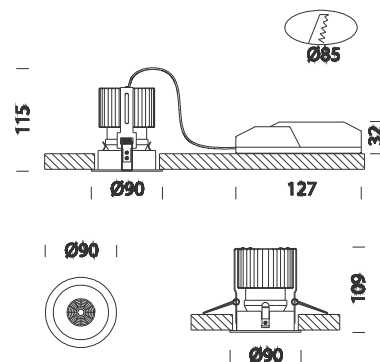

Atlas 3 - trou

Code	Cablage	Kg	Couleur	Dimensions	W Tot	Lamp
22068020-00	CLD CELL	0.20	blanc	0x0x115 Ø90	12	LED 12W white-720lm-3000K-CRI 82

Ce spot, qui fait partie de la grande famille des spots encastrables Fosnova, est parfait pour éclairer les magasins et les open-spaces. À lui seul, il exprime qualité, économie d'énergie et performance excellente. Atlas LED présente une très grande souplesse d'emploi. Avec ses nombreux accessoires, il se module selon l'application.

Corps: en aluminium

Réflecteur intensif: en polycarbonate, auto-extinguible V2, métallisé avec des poudres d'alumin

Normes: produits conformes aux normes EN 60598-1 CEI 34-21. Indice de protection conforme aux normes EN 60529.

LED: 3000K - 720lm - CRI82 découpe diam. 85