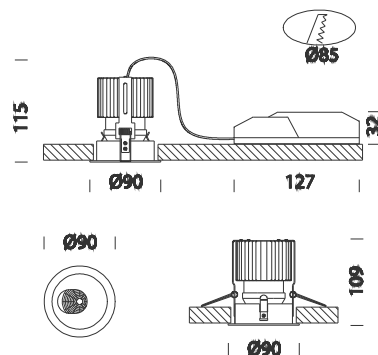

Atlas 3 - boutonnière

Code	Cablage	Kg	Couleur	Dimensions	W Tot	Lamp
22068019-00	CLD CELL	0.20	blanc	0x0x115 Ø90	12	LED 12W white-720lm-3000K-CRI 82

Ce spot, qui fait partie de la grande famille des spots encastrables Fosnova, est parfait pour éclairer les magasins et les open-spaces. À lui seul, il exprime qualité, économie d'énergie et performance excellente. Atlas LED présente une très grande souplesse d'emploi. Avec ses nombreux accessoires, il se module selon l'application.

Corps: en aluminium

Réflecteur intensif: en polycarbonate, auto-extinguible V2, métallisé avec des poudres d'alumin

Normes: produits conformes aux normes EN 60598-1 CEI 34-21. Indice de protection conforme aux normes EN 60529.

LED: 3000K - 720lm - CRI82 découpe diam. 85