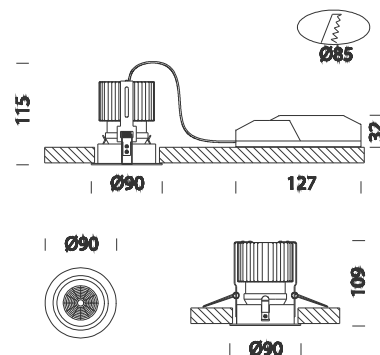

Atlas 2

Code	Cablage	Kg	Couleur	Dimensions	W Tot	Lamp
22068017-00	CLD CELL	0.20	satiné	0x0x115 Ø90	12	LED 12W white-720lm-3000K-CRI 82
22068016-00	CLD CELL	0.20	Sapin	0x0x115 Ø90	12	LED 12W white-720lm-3000K-CRI 82

Corps: en aluminium

Réflecteur intensif: en polycarbonate, auto-extinguible V2, métallisé avec des poudres d'aluminium

Normes: produits conformes aux normes EN 60598-1 CEI 34-21. Indice de protection conforme aux normes EN 60529.

LED: 3000K - 720lm - CRI82 découpe diam. 85