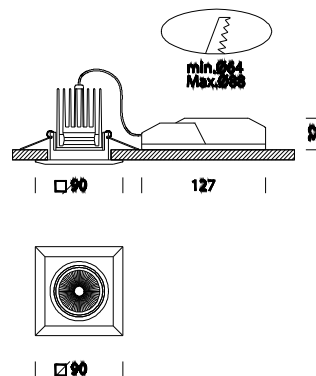

Low glare 3 - square - DIMM

Code	Cablage	Kg	Couleur	Dimensions	W Tot	Lamp
22066811-00	CLD CELL-D	0.30	blanc	90x90x73	8	LED 8W-800lm-3000K - 38°-CRI 83
22066871-00	CLD CELL-D	0.30	aluminium	90x90x73	8	LED 8W-800lm-3000K - 38°-CRI 83