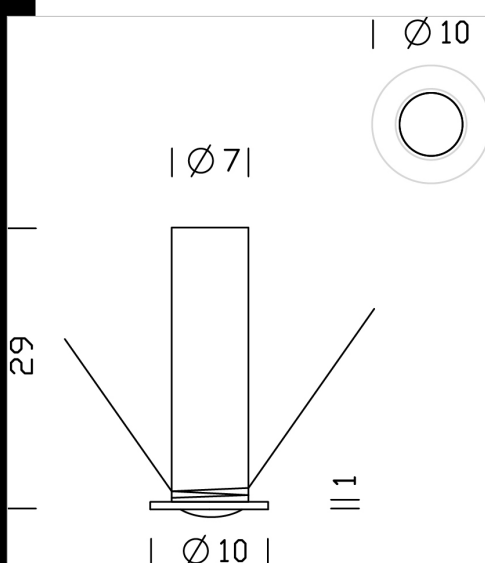

## Petit 10

Spots à encastrer de très petites dimensions, idéals pour être installés sur des surfaces d'épaisseur réduite et dans des conditions d'encombrement minimum vers le haut. A utiliser pour les applications d'ameublement, meubles, cuisines, étagères.

Normes: produits conformes aux normes EN 60598-1 CEI 34-21. Indice de protection conforme aux normes EN 60529.  
Driver non incluse.

Code	Gear	Kg	Lumen Output-K-CRI	WTot	Colour
22066461-00	CLD S+L	0,20	LED white 0.5W--6000K-CRI 80	0 W	CROMATO

The reported luminous flux is the flux emitted by the light source with a tolerance of  $\pm 10\%$  compared to the indicated value. The W tot column indicates the total wattage absorbed by the system without exceeding 10% of the indicated