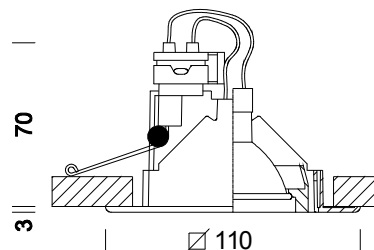

## Lem - LED 7W - DIMM - 220-240V

Code	Cablage	Kg	Couleur	Dimensions	W Tot	Lamp
22064810-00	CLD CELL	0.50	blanc	110x110x80	7	POWERLED 7W-450lm-3000K - 40°
22064830-00	CLD CELL	0.50	noir	110x110x80	7	POWERLED 7W-450lm-3000K - 40°
22064860-00	CLD CELL	0.50	chromé	110x110x80	7	POWERLED 7W-450lm-3000K - 40°
22064880-00	CLD CELL	0.50	or	110x110x80	7	POWERLED 7W-450lm-3000K - 40°
22064890-00	CLD CELL	0.50	laiton	110x110x80	7	POWERLED 7W-450lm-3000K - 40°

Série de spots à encastrer orientables et de hauteur réduite, idéals donc pour l'installation de faux plafonds bas ou de rayons d'exposition. Extrêmement simples à installer.

Corps: en zamac moulé sous pression avec étrier en acier sur lequel le bornier est installé. Ressorts pour l'encastrement.

Douille: en céramique avec contacts argentés.

Normes: produits conformes aux normes EN 60598-1 CEI 34-21. Indice de protection conforme aux normes EN 60529.