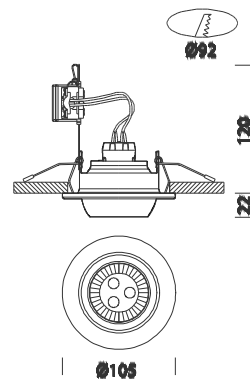

Luna 1 - LED 7W - DIMM - 220-240V

Code	Cablage	Kg	Couleur	Dimensions	W Tot	Lamp
22062710-00	CLD CELL	0.30	blanc	0x0x120 Ø105	7	POWERLED 7W-GU10-450lm-3000K - 25°
22062760-00	CLD CELL	0.30	chromé	0x0x120 Ø105	7	POWERLED 7W-GU10-450lm-3000K - 25°
22062770-00	CLD CELL	0.30	argent mét.	0x0x120 Ø105	7	POWERLED 7W-GU10-450lm-3000K - 25°
22062780-00	CLD CELL	0.30	or	0x0x120 Ø105	7	POWERLED 7W-GU10-450lm-3000K - 25°

Série de spots à encastrer orientables et de hauteur réduite, idéals donc pour l'installation de faux plafonds bas ou de rayons d'exposition. Extrêmement simples à installer.

Corps: en zamac moulé sous pression avec étrier en acier sur lequel le bornier est installé. Ressorts pour l'encastrement.