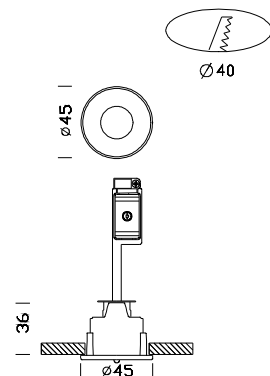

M45 - MASTERLED CAPSULE

Code	Cablage	Kg	Couleur	Dimensions	Lamp
22062610-00	CLD S+L	0.20	blanc	0x0x125 Ø45	MASTERLED CAPSULE 2.5W-100lm-2700K-CRI 80
22062670-00	CLD S+L	0.20	argent mét.	0x0x125 Ø45	MASTERLED CAPSULE 2.5W-100lm-2700K-CRI 80
22062660-00	CLD S+L	0.20	chromé	0x0x125 Ø45	MASTERLED CAPSULE 2.5W-100lm-2700K-CRI 80

Corps M45: zamac moulé sous pression.

Équipement M45: en série fourni avec ressort à boudin pour faux-plafonds d'une épaisseur supérieure à 5mm; pour les faux-plafonds d'une épaisseur comprise entre 1 et 5 mm; utiliser des ressorts à lames.