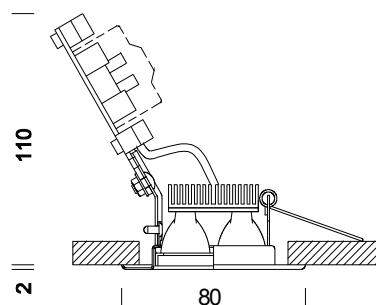

Janus LED 3000K

Code	Cablage	Kg	Couleur	Dimensions	Lamp
22062111-00	CLD S+L	0.30	blanc	0x0x110 Ø80	POWERLED white-650lm-3000K-25°
22062134-00	CLD S+L	0.30	noir	0x0x110 Ø80	POWERLED white-650lm-3000K-25°
22062172-00	CLD S+L	0.30	argent mét.	0x0x110 Ø80	POWERLED white-650lm-3000K-25°
22062167-00	CLD S+L	0.30	chromé	0x0x110 Ø80	POWERLED white-650lm-3000K-25°
22062193-00	CLD S+L	0.30	laiton	0x0x110 Ø80	POWERLED white-650lm-3000K-25°
22062010-00	CLD S+L	0.30	blanc	0x0x110 Ø80	POWERLED white-540lm-3000K-10°
22062030-00	CLD S+L	0.30	noir	0x0x110 Ø80	POWERLED white-540lm-3000K-10°
22062060-00	CLD S+L	0.30	chromé	0x0x110 Ø80	POWERLED white-540lm-3000K-10°
22062070-00	CLD S+L	0.30	argent mét.	0x0x110 Ø80	POWERLED white-540lm-3000K-10°
22062090-00	CLD S+L	0.30	laiton	0x0x110 Ø80	POWERLED white-540lm-3000K-10°
22062011-00	CLD S+L	0.30	blanc	0x0x110 Ø80	POWERLED white-540lm-3000K-60°
22062031-00	CLD S+L	0.30	noir	0x0x110 Ø80	POWERLED white-540lm-3000K-60°
22062061-00	CLD S+L	0.30	chromé	0x0x110 Ø80	POWERLED white-540lm-3000K-60°
22062071-00	CLD S+L	0.30	argent mét.	0x0x110 Ø80	POWERLED white-540lm-3000K-60°
22062091-00	CLD S+L	0.30	laiton	0x0x110 Ø80	POWERLED white-540lm-3000K-60°
22066010-00	CLD S+L	0.30	blanc	0x0x110 Ø80	POWERLED white-450lm-3000K-10°
22066030-00	CLD S+L	0.30	noir	0x0x110 Ø80	POWERLED white-450lm-3000K-10°
22066060-00	CLD S+L	0.30	chromé	0x0x110 Ø80	POWERLED white-450lm-3000K-10°
22066070-00	CLD S+L	0.30	argent mét.	0x0x110 Ø80	POWERLED white-450lm-3000K-10°
22066090-00	CLD S+L	0.30	laiton	0x0x110 Ø80	POWERLED white-450lm-3000K-10°
22066011-00	CLD S+L	0.30	blanc	0x0x110 Ø80	POWERLED white-450lm-3000K-25°