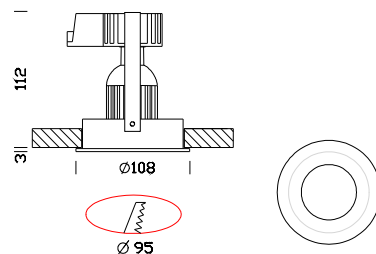

## Atlas 3 LED 7W DIMM 40mm

Code	Cablage	Kg	Couleur	Dimensions	W Tot	Lamp
22061674-00	CLD CELL-D	0.20	argent mét.	0x0x112 Ø108	7	POWERLED 7W-GU10-450lm-3000K - 30°
22061614-00	CLD CELL-D	0.20	blanc	0x0x112 Ø108	7	POWERLED 7W-GU10-450lm-3000K - 30°

Spots à encastrer de très petites dimensions, idéals pour être installés sur des surfaces d'épaisseur réduite et dans des conditions d'encombrement minimum vers le haut. A utiliser pour les applications d'ameublement, meubles, cuisines, étagères.

Corps: en tôle d'acier ou en zamac moulé sous pression.

Douille: en céramique avec contacts argentés.

Normes: produits conformes aux normes EN 60598-1 CEI 34-21. Indice de protection conforme aux normes EN 60529.