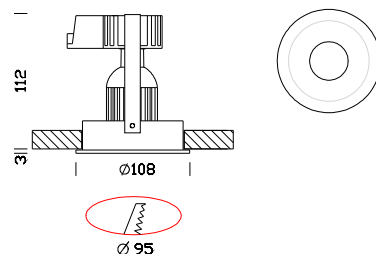

Atlas 1 LED 7W DIMM 35mm

Code	Cablage	Kg	Couleur	Dimensions	W Tot	Lamp
22061672-00	CLD CELL-D	0.20	argent mét.	0x0x112 Ø108	7	POWERLED 7W-GU10-450lm-3000K - 30°
22061612-00	CLD CELL-D	0.20	blanc	0x0x112 Ø108	7	POWERLED 7W-GU10-450lm-3000K - 30°

Spots à encastrer de très petites dimensions, idéals pour être installés sur des surfaces d'épaisseur réduite et dans des conditions d'encombrement minimum vers le haut. A utiliser pour les applications d'ameublement, meubles, cuisines, étagères.

Corps: en tôle d'acier ou en zamac moulé sous pression trou de sortie de la lumière diffusante

Douille: en céramique avec contacts argentés.

Normes: produits conformes aux normes EN 60598-1 CEI 34-21. Indice de protection conforme aux normes EN 60529.