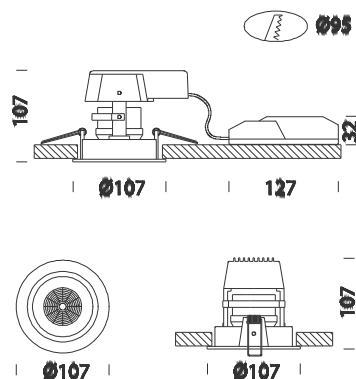

Atlas 10

Code	Cablage	Kg	Couleur	Dimensions	W Tot	Lamp
22061610-00	CLD CELL	0.50	blanc	0x0x107 Ø107	15	LED 15W white-790lm-3000K-CRI 80

Ce spot, qui fait partie de la grande famille des spots encastrables Fosnova, est parfait pour éclairer les magasins et les open-spaces. À lui seul, il exprime qualité, économie d'énergie et performance excellente. Atlas LED présente une très grande souplesse d'emploi. Avec ses nombreux accessoires, il se module selon l'application.

Corps: en aluminium

Réflecteur intensif: en polycarbonate, auto-extinguible V2, métallisé avec des poudres d'alumin

Normes: produits conformes aux normes EN 60598-1 CEI 34-21. Indice de protection conforme aux normes EN 60529.

LED: 3000K - 790lm - CRI80 découpe diam. 98