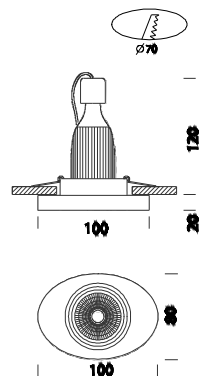

Glass - home ovale

Code	Cablage	Kg	Couleur	Dimensions	Lamp
22061462-00	CLD CELL-D	0.30	chromé	100x80x120	LED Sharp 7W-GU10-450lm-2750k-CRI>80

Les spots encastrables se posent maintenant comme des véritables décorations, où la lumière, le design et la matière s'allient pour donner corps à des solutions originales et prestigieuses. Avec son cadre en verre coloré, en version ronde ou carrée, Glass convient à la perfection pour optimiser ou pour rafraîchir l'éclairage avec une touche de personnalité. Vous avez le choix entre couleurs vives et nuances plus neutres. Glass est équipé de LED 230V pour garantir une performance excellente et pour limiter la consommation. Trois ouvertures de faisceau disponibles, pour un éclairage général et pour une lumière de mise en valeur.

Corps : spot avec verre coloré.

Optique spéciale anti-éblouissement pour un confort encore meilleur.

L'idéal pour remplacer les anciennes lampes par des nouvelles versions sans modifier les trous.

Sur demande : version 24 et 60 degrés.