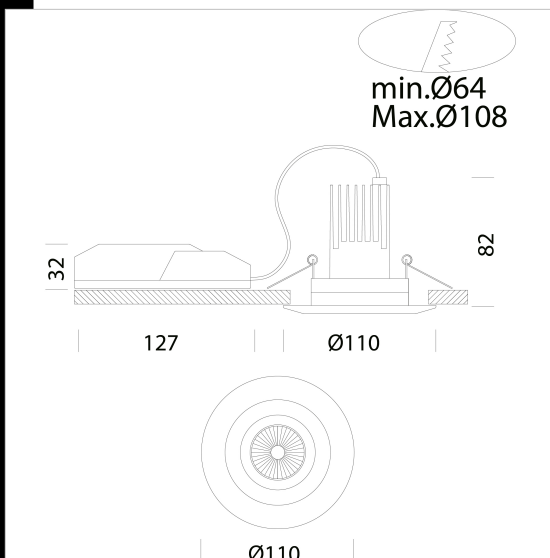

## Low glare 1 - DIMM

Corpo: in alluminio orientabile con dei ressorts.  
 Ottica specifica anti-abbagliamento per un confort migliorato.  
 Pitture: polverizzazione con pittura poliestere resistente ai raggi UV.  
 Norme: apparecchi conformi alle norme EN 60598-1 CEI 34-21 Indice di protezione conforme alle norme EN 60529.  
 Può essere installato in un foro di almeno 64mm fino a 108mm. Di serie, con anello adattatore per aderire al foro d'incasso.  
 Su richiesta: 60° sotto-codice -0032 - 25° sotto-codice -0031.  
 LED COB 9W - 2750K - 900lm - CRI 92 - 38°  
 LED COB 9W - 3000K - 900lm - CRI 92 - 38°  
 LED COB 9W - 4000K - 1000lm - CRI 92 - 38°  
 Gruppo di rischio fotobiologico: Gruppo 0 (esempt di rischio).  
 Fattore di potenza: 0,9  
 Mantenimento del flusso luminoso a 70% 50000h(L70B50)  
 Una potenza più bassa si traduce in una riduzione dei costi, più di 80% di risparmio energetico  
 incassata Ø 64/108mm