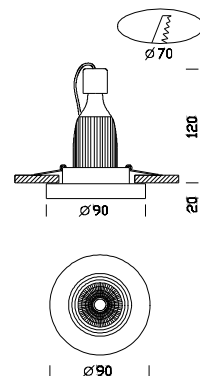

## Glass 1 - home

Code	Cablage	Kg	Couleur	Dimensions	Lamp
22061480-00	CLD CELL-D	0.50	bleu	0x0x80 Ø110	LED Sharp 7W-GU10-450lm-2750k-CRI>80
22061485-00	CLD CELL-D	0.50	bleu foncé	0x0x80 Ø110	LED Sharp 7W-GU10-450lm-2750k-CRI>80
22061461-00	CLD CELL-D	0.50	transparent	0x0x80 Ø110	LED Sharp 7W-GU10-450lm-2750k-CRI>80
22061400-00	CLD CELL-D	0.50	verre dichroïque	0x0x80 Ø110	LED Sharp 7W-GU10-450lm-2750k-CRI>80

Les spots encastrables se posent maintenant comme des véritables décorations, où la lumière, le design et la matière s'allient pour donner corps à des solutions originales et prestigieuses. Avec son cadre en verre coloré, en version ronde ou carrée, Glass convient à la perfection pour optimiser ou pour rafraîchir l'éclairage avec une touche de personnalité. Vous avez le choix entre couleurs vives et nuances plus neutres. Glass est équipé de LED 230V pour garantir une performance excellente et pour limiter la consommation. Trois ouvertures de faisceau disponibles, pour un éclairage général et pour une lumière de mise en valeur.