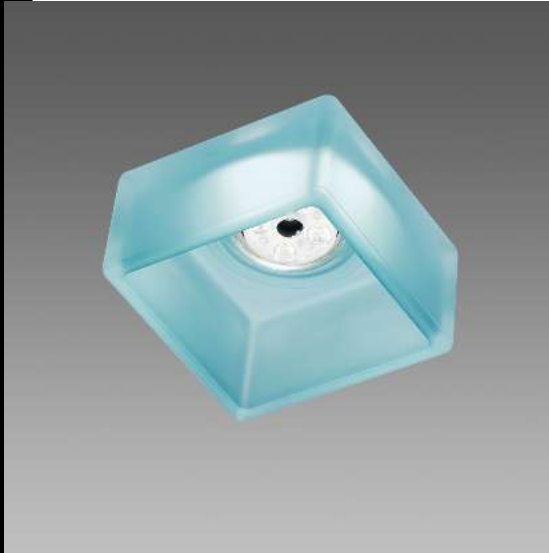

## Cristal 4 - MASTERLED 12V - satinée

Série de spots à encastrer de petites dimensions ayant la particularité de produire des effets lumineux de différentes couleurs. Verre coloré.

Corps: verre coloré avec structure en acier sur laquelle se trouve le bornier et les étriers pour l'encastrement.

Normes: produits conformes aux normes EN 60598-1 CEI 34-21. Indice de protection conforme aux normes EN 60529

MASTERLED: dimmable, particulièrement adapté aux espaces fréquentés par le public, comme les réceptions, les halls, les couloirs, les escaliers et les toilettes, où l'éclairage est allumé en permanence, durée de vie 40 000h, économie d'énergie 80% par rapport à ALO 35W.

LED: 7W - 1450cd - 2700K - CRI80

Code	Gear	Kg	Watt	Base	Lamps	Colour
22060829-00	CLD S+L	0,55	MASTERLED 7W	GU5.3	1450cd-2700K - 25°-CRI 80	ROSE
22060811-00	CLD S+L	0,55	MASTERLED 7W	GU5.3	1450cd-2700K - 25°-CRI 80	BLANC
22060833-00	CLD S+L	0,55	MASTERLED 7W	GU5.3	1450cd-2700K - 25°-CRI 80	AIGUE-MARINE
22060885-00	CLD S+L	0,55	MASTERLED 7W	GU5.3	1450cd-2700K - 25°-CRI 80	BLEU
22060847-00	CLD S+L	0,55	MASTERLED 7W	GU5.3	1450cd-2700K - 25°-CRI 80	VERT
22060895-00	CLD S+L	0,55	MASTERLED 7W	GU5.3	1450cd-2700K - 25°-CRI 80	AMBRE
22060859-00	CLD S+L	0,55	MASTERLED 7W	GU5.3	1450cd-2700K - 25°-CRI 80	JAUNE