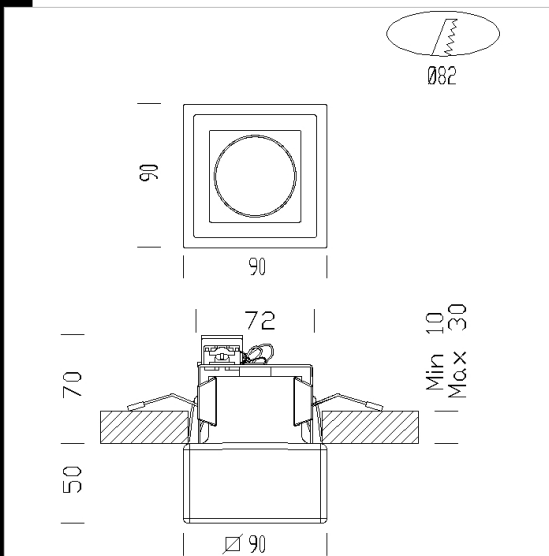

## Cristal 4 - MASTERLED 12V - satinée

Série de spots à encastrer de petites dimensions ayant la particularité de produire des effets lumineux de différentes couleurs. Verre coloré.

Corps: verre coloré avec structure en acier sur laquelle se trouve le bornier et les étriers pour l'encastrement.

Normes: produits conformes aux normes EN 60598-1 CEI 34-21. Indice de protection conforme aux normes EN 60529

MASTERLED: dimmable, particulièrement adapté aux espaces fréquentés par le public, comme les réceptions, les halls, les couloirs, les escaliers et les toilettes, où l'éclairage est allumé en permanence, durée de vie 40 000h, économie d'énergie 80% par rapport à ALO 35W.

LED: 7W - 1450cd - 2700K - CRI80

Code	Gear	Kg	Watt	Base	Lamps	Colour
22060829-00	CLD S+L	0,55	MASTERLED 7W	GU5.3	1450cd-2700K - 25°-CRI 80	ROSE
22060811-00	CLD S+L	0,55	MASTERLED 7W	GU5.3	1450cd-2700K - 25°-CRI 80	BLANC
22060833-00	CLD S+L	0,55	MASTERLED 7W	GU5.3	1450cd-2700K - 25°-CRI 80	AIGUE-MARINE
22060885-00	CLD S+L	0,55	MASTERLED 7W	GU5.3	1450cd-2700K - 25°-CRI 80	BLEU
22060847-00	CLD S+L	0,55	MASTERLED 7W	GU5.3	1450cd-2700K - 25°-CRI 80	VERT
22060895-00	CLD S+L	0,55	MASTERLED 7W	GU5.3	1450cd-2700K - 25°-CRI 80	AMBRE
22060859-00	CLD S+L	0,55	MASTERLED 7W	GU5.3	1450cd-2700K - 25°-CRI 80	JAUNE