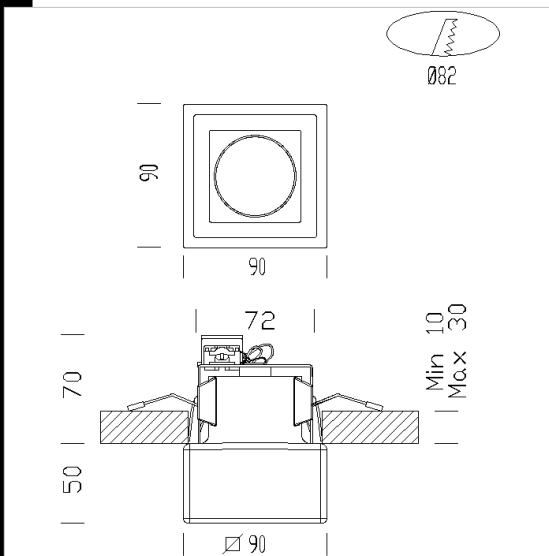

Cristal 4 - MASTERLED 12V - transparent

Série de spots à encastrer de petites dimensions ayant la particularité de produire des effets lumineux de différentes couleurs. Verre coloré.

Corps: verre coloré avec structure en acier sur laquelle se trouve le bornier et les étriers pour l'encastrement.

Normes: produits conformes aux normes EN 60598-1 CEI 34-21. Indice de protection conforme aux normes EN 60529

MASTERLED: dimmable, particulièrement adapté aux espaces fréquentés par le public, comme les réceptions, les halls, les couloirs, les escaliers et les toilettes, où l'éclairage est allumé en permanence, durée de vie 40 000h, économie d'énergie 80% par rapport à ALO 35W.

LED: 7W - 1450cd - 2700K - CRI80

catalogo.codice	catalogo.cablaggio	kg	catalogo.watt	catalogo.attacco	catalogo.lampade	catalogo.colore
22060810-00	CLD S+L	0,55	MASTERLED 7W	GU5.3	1450cd-2700K - 25°-CRI 80	BLANC
22060832-00	CLD S+L	0,55	MASTERLED 7W	GU5.3	1450cd-2700K - 25°-CRI 80	AIGUE-MARINE
22060892-00	CLD S+L	0,55	MASTERLED 7W	GU5.3	1450cd-2700K - 25°-CRI 80	AMBRE
22060862-00	CLD S+L	0,55	MASTERLED 7W	GU5.3	1450cd-2700K - 25°-CRI 80	BLEU CIEL