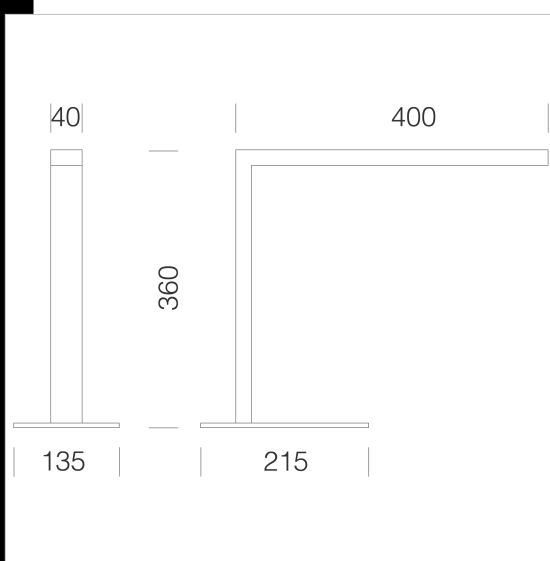

Download

DXF 2D
- domi.dxf

Domitilla

Corps : en acier, complet avec câble d'alimentation DIMM.

Diffuseur : en polycarbonate opale.

Equipement : complet avec bouton de réglage sur le câble et bloc d'alimentation à brancher directement sur la prise de courant.

LED : maintien du flux lumineux à 80%: 50.000h (L80B20).

Code	Gear	Kg	Lumen Output-K-CRI	WTot	Colour
22051010-00	CLD CELL	2,70	LED-630lm-4000K-CRI>90	0 W	BLANC
22051010-39	CLD CELL	2,70	LED-588lm-3000K-CRI>90	0 W	BLANC
22051030-00	CLD CELL	2,70	LED-630lm-4000K-CRI>90	0 W	NOIR
22051030-39	CLD CELL	2,70	LED-588lm-3000K-CRI>90	0 W	NOIR
22051070-00	CLD CELL	2,70	LED-630lm-4000K-CRI>90	0 W	GRAPHITE
22051070-39	CLD CELL	2,70	LED-588lm-3000K-CRI>90	0 W	GRAPHITE

The reported luminous flux is the flux emitted by the light source with a tolerance of $\pm 10\%$ compared to the indicated value. The W tot column indicates the total wattage absorbed by the system without exceeding 10% of the indicated