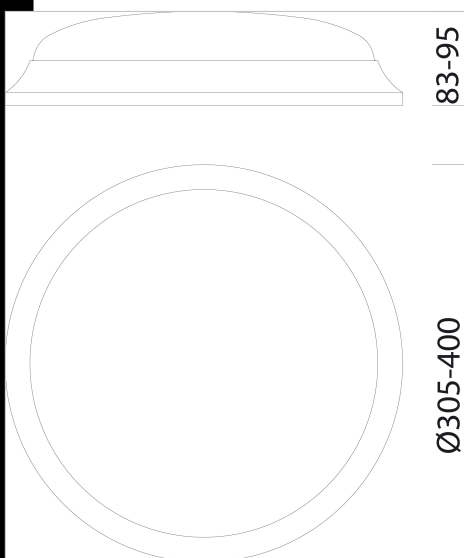

Tortuga

Corps : en polycarbonate incassable et auto-extinguible. Réflecteur : en polycarbonate, antiéblouissement, incassable et auto-extinguible. Appareils conformes aux normes EN 60598 CEI 34-21. Indice de protection conforme aux normes EN 60529.

Download

DXF 2D
- tortuga.dxf

Montaggi
- TORTUGA rev5.pdf

Code	Gear	Kg	Lumen Output-K-CRI	WTot	Colour
22042410-00	CLD	0,65	LED-1300lm-3000K-CRI>80	17 W	BLANC
22042411-00	CLD	0,66	LED-1488lm-4000K-CRI>80	17 W	BLANC
22042412-00	CLD	1,19	LED-2403lm-3000K-CRI>80	28 W	BLANC
22042413-00	CLD	1,21	LED-2614lm-4000K-CRI>80	28 W	BLANC

The reported luminous flux is the flux emitted by the light source with a tolerance of $\pm 10\%$ compared to the indicated value. The W tot column indicates the total wattage absorbed by the system without exceeding 10% of the indicated